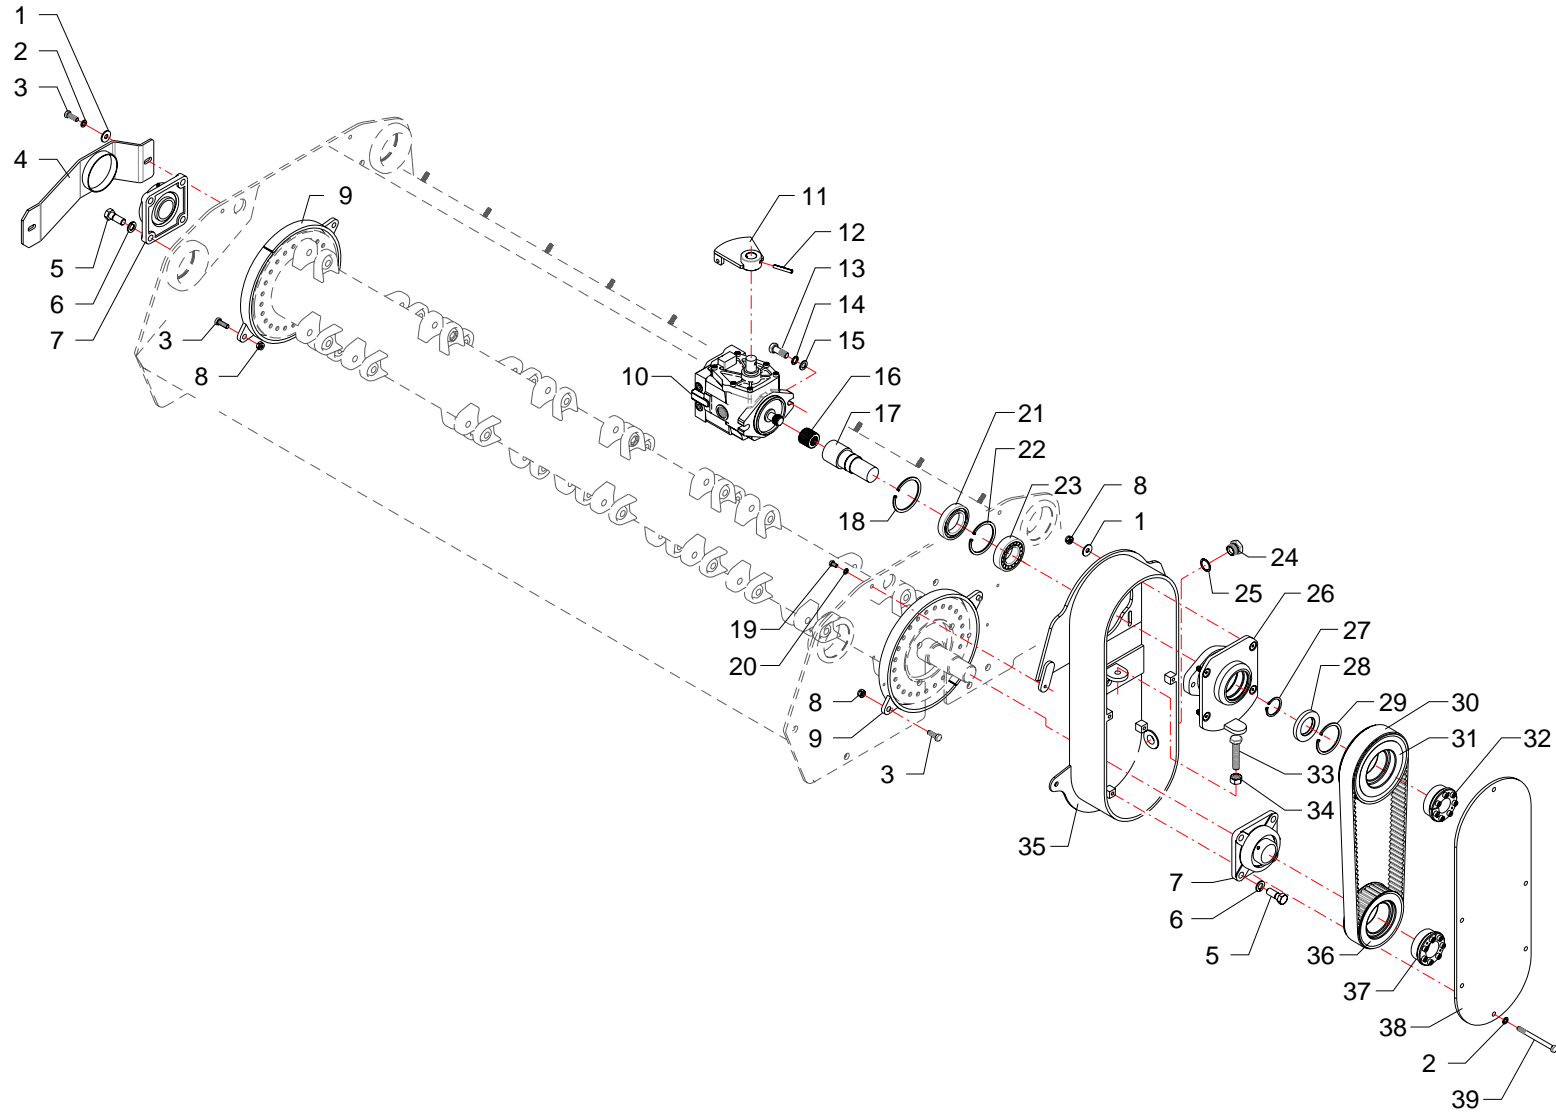

RIF	CODE	Qty				Denominazione-Denomination-Bezeichnung-Denomination-Denominacion
		TMKD230 [o1]				
1	0349002Z	6				Rondella · Washer · Scheibe · Rondelle · Arandela
2	0322003Z	6				Rondella · Washer · Scheibe · Rondelle · Arandela
3	0342006Z	6				Vite · Bolt · Schraube · Vis · Tornillo
4	P12170400	1				Protezione · Guard · Schutz · Protection · Proteccion
5	MC15110100	8				Vite · Bolt · Schraube · Vis · Tornillo
6	0322006	8				Rondella · Washer · Scheibe · Rondelle · Arandela
7	0104003	2				Cuscinetto · Bearing · Lager · Roulement · Cojinete
8	0310002	8				Dado · Nut · Mutter · Erou · Tuerca
9	MKD23060100	2				Protezione · Guard · Schutz · Protection · Proteccion
10	1301077	1				Motore · Motor · Motor · Moteur · Motor
11	MKD23200100	1				Registro · Adjustment · Einstellvorrichtung · Reglage · Ajuste
12	0329014	1				Spina · Pin · Stift · Goupille · Pasador hendido
13	0369005Z	2				Vite · Bolt · Schraube · Vis · Tornillo
14	0322005Z	2				Rondella · Washer · Scheibe · Rondelle · Arandela
15	0321005Z	2				Rondella · Washer · Scheibe · Rondelle · Arandela
16	1302018	1				Mozzo · Hub · Nabe · Manchon · Cubo
17	TNC12070500	1				Albero · Shaft · Welle · Arbre · Arbol
18	0323073	1				Seeger · Seeger · Seeger · Seeger · Seeger
19	032B001Z	6				Vite · Bolt · Schraube · Vis · Tornillo
20	0322002Z	4				Rondella · Washer · Scheibe · Rondelle · Arandela
21	0105049	1				Cuscinetto · Bearing · Lager · Roulement · Cojinete
22	0323069	1				Seeger · Seeger · Seeger · Seeger · Seeger
23	0106001	1				Cuscinetto · Bearing · Lager · Roulement · Cojinete
24	0418022	1				Tappo · Cap · Stopfen · Buchon · Tapon
25	0408006	1				Rondella · Washer · Scheibe · Rondelle · Arandela
26	MKD23070600	1				Supporto · Bracket · Halterung · Support · Soporte
27	0324042	1				Seeger · Seeger · Seeger · Seeger · Seeger
28	0201017	1				Guarnizione · Gasket · Dichtung · Joint · Empaquetadura
29	0323067	1				Seeger · Seeger · Seeger · Seeger · Seeger
30	0805004	1				Cinghia · Belt · Keilriemen · Courroie · Correa
31	0704004	1				Puleggia · Pulley · Riemenscheibe · Poulie · Polea
32	1601011	1				Bloccaggio · Clamping · Blockierung · Blocage · Blocaje
33	0344013Z	1				Vite · Bolt · Schraube · Vis · Tornillo
34	0308004	1				Dado · Nut · Mutter · Erou · Tuerca
35	MKD23070500	1				Carter · Casing · Keilriemenschutz · Enveloppe · Carter

I GB D F E

Gruppo trasmissione · Transmission unit · Antriebsgruppe · Kit de transmission · Grupo transmision

FERRI

Q046