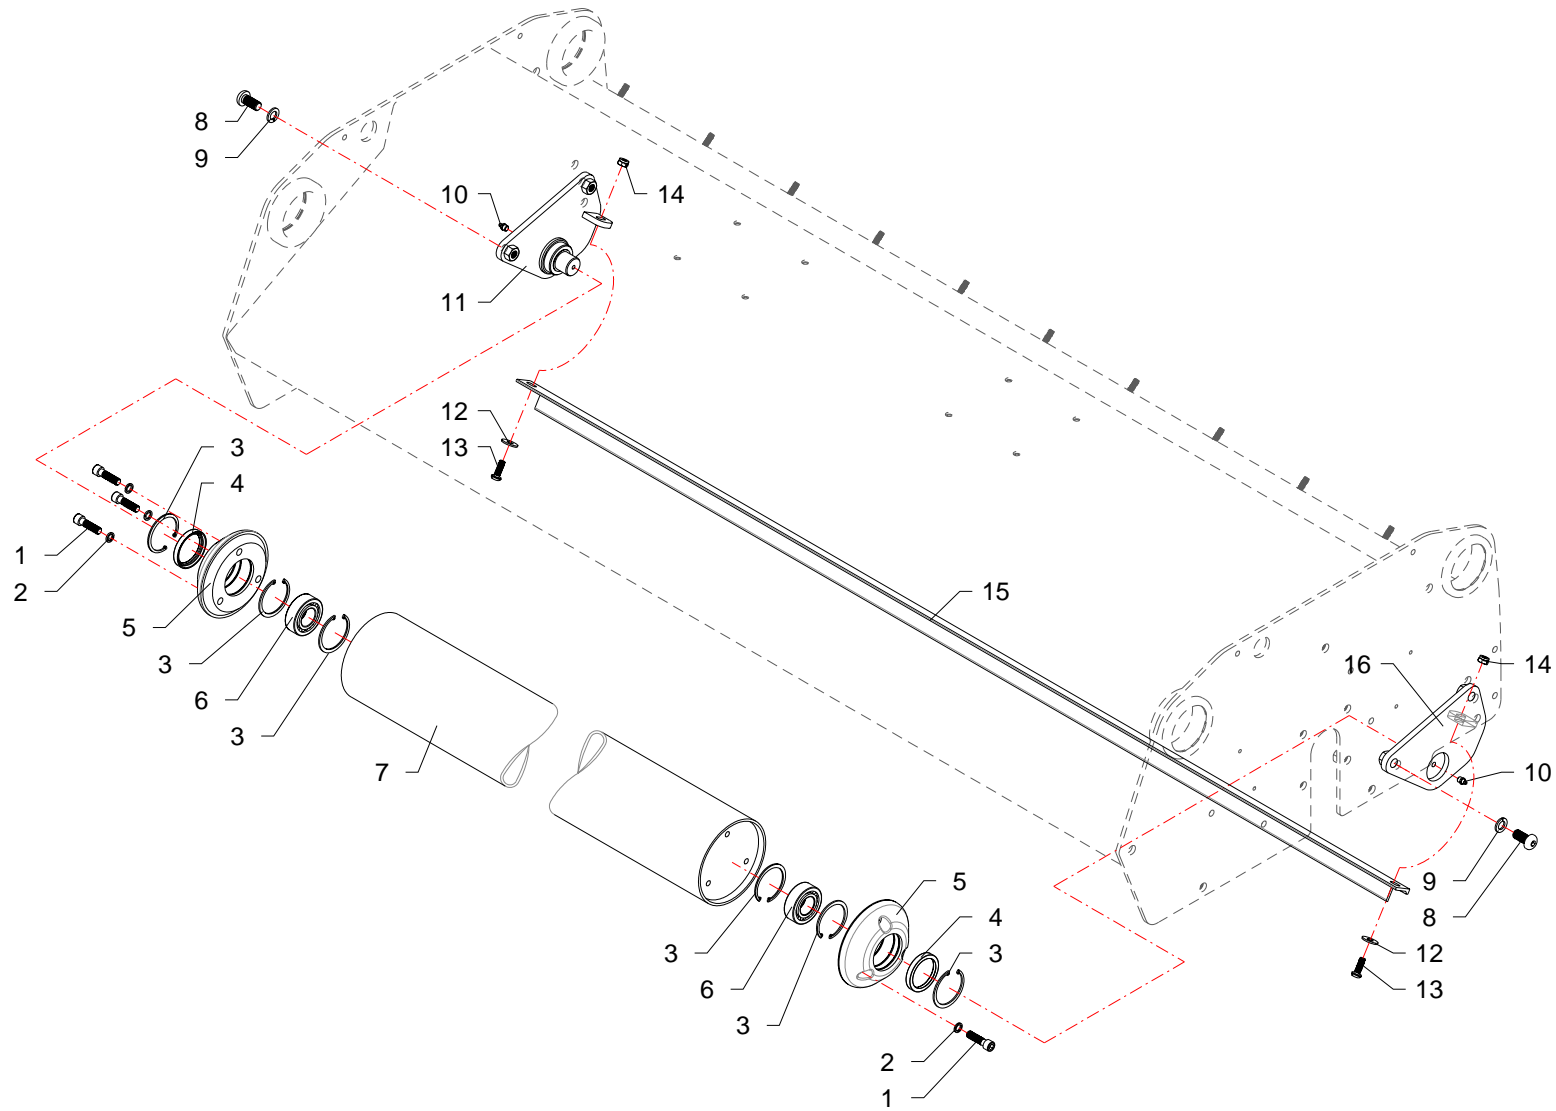

RIF	CODE	Qnt				Denominazione-Denomination-Bezeichnung-Denominacion
		TMKD230 [o1]				
						I GB D F E
1	0319009Z	6				Vite · Bolt · Schraube · Vis · Tornillo
2	031A007Z	6				Rondella · Washer · Scheibe · Rondelle · Arandela
3	0323062	6				Seeger · Seeger · Seeger · Seeger · Seeger
4	0208001	2				Guarnizione · Gasket · Dichtung · Joint · Empaquetadura
5	MKD23160300	2				Flangia · Flange · Flansch · Flasque · Brida
6	0106009	2				Cuscinetto · Bearing · Lager · Roulement · Cojinete
7	MKD23160100	1				Rullo · Roller · Walze · Rouleau · Rodillo
8	0344004Z	4				Vite · Bolt · Schraube · Vis · Tornillo
9	0322006	4				Rondella · Washer · Scheibe · Rondelle · Arandela
10	0337001	2				Ingrassatore · Grease nipple · Schmiernippel · Graisseur · Engrasador
11	MKD23100200	1				Supporto · Bracket · Halterung · Support · Soporte
12	0349002Z	2				Rondella · Washer · Scheibe · Rondelle · Arandela
13	0342006Z	2				Vite · Bolt · Schraube · Vis · Tornillo
14	0308002Z	2				Dado · Nut · Mutter · Ecou · Tuerca
15	MKD23240100	1				Raschiarullo · Rollerscraper · Walzenabstreifer · Racleur · Rascador
16	MKD23100100	1				Supporto · Bracket · Halterung · Support · Soporte

Gruppo rullo d'appoggio · Support Roller unit · Walzengruppe · Kit rouleau palpeur · Grupo rodillo

FERRI

V027