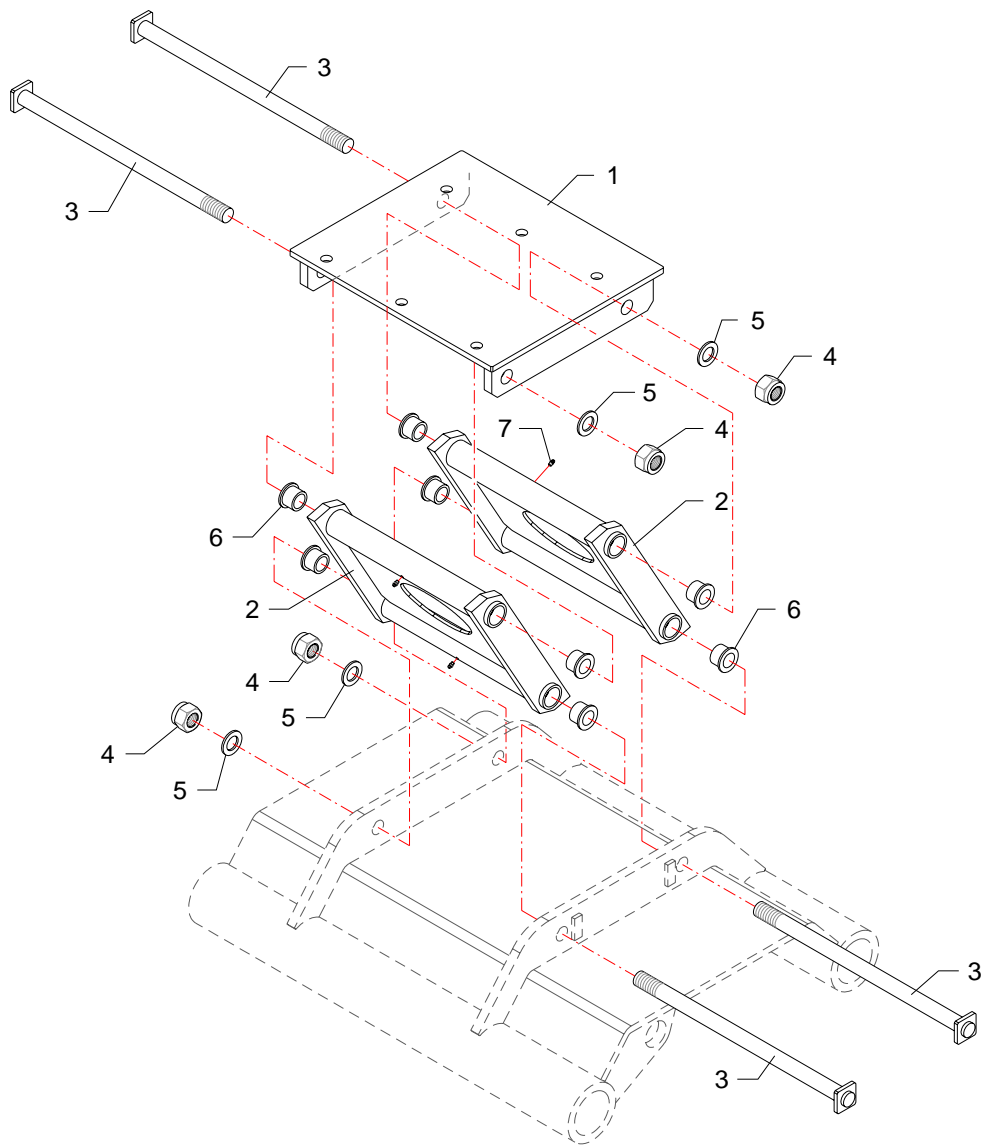

RIF	CODE	Qnt				Denominazione-Denomination-Bezeichnung-Denomination-Denominacion
		TMKD230 [o1]				
1	TIR15120200	1				Piastra · Plate · Platte · Plate · Placa
2	TIR15120300	2				Tirante · Connecting rod · Spannstange · Tige · Tirante
3	TIR15120400	4				Spina · Pin · Stift · Goupille · Pasador hendido
4	0310018	4				Dado · Nut · Mutter · Ecrou · Tuerca
5	0321012Z	4				Rondella · Washer · Scheibe · Rondelle · Arandela
6	1002004	8				Boccola · Bushing · Buchse · Bague · Casquillo
7	0337001	4				Ingrassatore · Grease nipple · Schmiernippel · Graisseur · Engrasador

I GB D F E

Telaio · Frame · Rahmen · Chassis · Bastidor

FERRI

P022